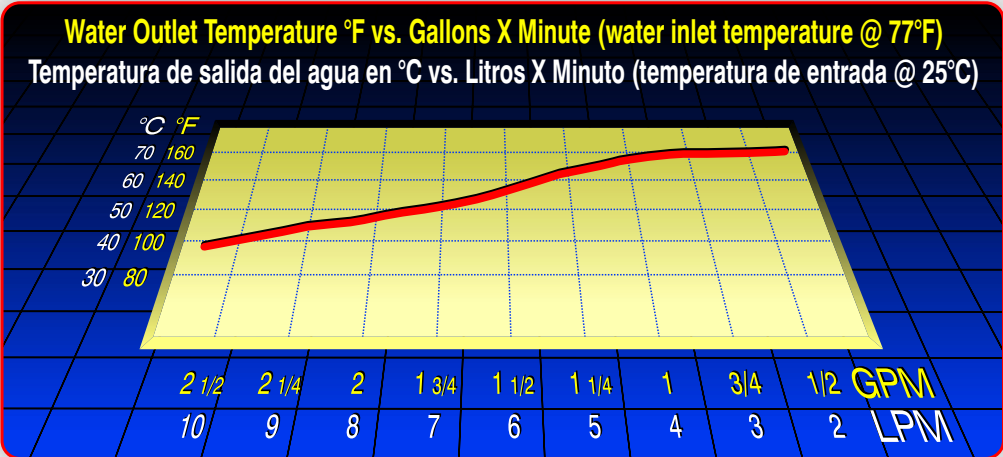

INPUT VOLTAGE:
208, 220 or 240 V.A.C.
POWER CONSUMPTION:
50, 47 or 43 Amp.
WORKING PRESSURE RANGE:
5 PSI Min. a 150 psi Max.
WORKING FLOW:
minimum 0.5 GPM.
EFFICIENCY:
99%.
MATERIALS (MECHANICAL PARTS):
copper and bronze.
WATER CONNECTORS (INPUT/OUTPUT):
FLEARE 1/2".
OUTPUT TEMPERATURE ADJUSTMENT:
from 96° F. to 158° F.
DIMENSIONS:
13" x 7 1/4" x 3 1/2".
WEIGHT:
7 pounds.