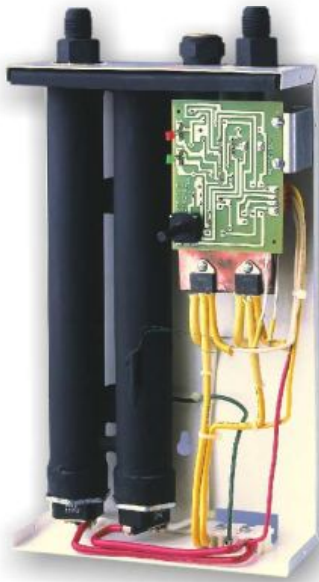

Termotronic tiene 10 años de experiencia en la investigación y desarrollo de nuevas tecnologías para mejorar su calidad de vida.

Los calentadores de agua Termotronic combinan la más alta tecnología electrónica y el más novedoso diseño para brindarle a sus usuarios años de disfrute de un sistema seguro y eficiente para calentar el agua. Fabricamos nuestros productos utilizando materiales de alta calidad y con la maquinaria más moderna, además, sometemos cada equipo a rigurosas pruebas de resistencia y calidad durante todas las etapas de ensamblaje para asegurarle al consumidor el mejor calentador de agua del mercado.

Un producto desarrollado en Venezuela con calidad de exportación.

Construimos todos los modelos de calentadores Termotronic siguiendo las normas y especificaciones eléctricas y de plomería de cada país a donde son exportados.

Acompañando a cada unidad, el usuario encontrará una completa guía de instrucciones que contienen prácticos gráficos ilustrativos para hacer más fácil la instalación de este novedoso sistema.

Termotronic, pionero en la incorporación de tecnología electrónica para calentar agua.

En Industrias Termotronic tenemos más de 10 años de experiencia en el diseño y fabricación de equipos eléctricos y electrónicos, además, contamos con un excelente equipo de técnicos y un amplio inventario de repuestos para asegurar una inmediata respuesta de servicio a todas y cada una de las unidades instaladas hasta hoy.

"Una empresa joven que pone la tecnología del nuevo milenio a su servicio."

TERMOTRONIC®

EL CALENTADOR INTELIGENTE®